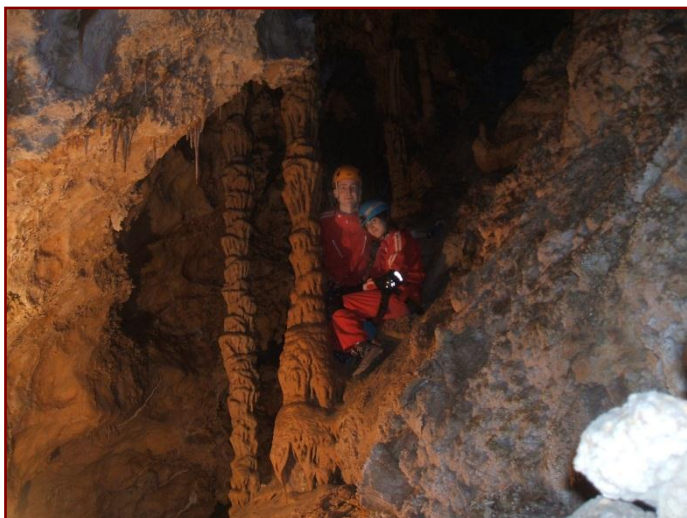

FEDERACIÓN DE ESPELEOLOGÍA
DE LA REGIÓN DE MURCIA

CLUB GRUPO VÉRTIGO

NIF G-73612012

C/ Carril de Melgar · Nº 5B · CP 30011 · Murcia
Contacto: 652625699 · club@grupovertigo.es

Federación de Montañismo de la Región de Murcia