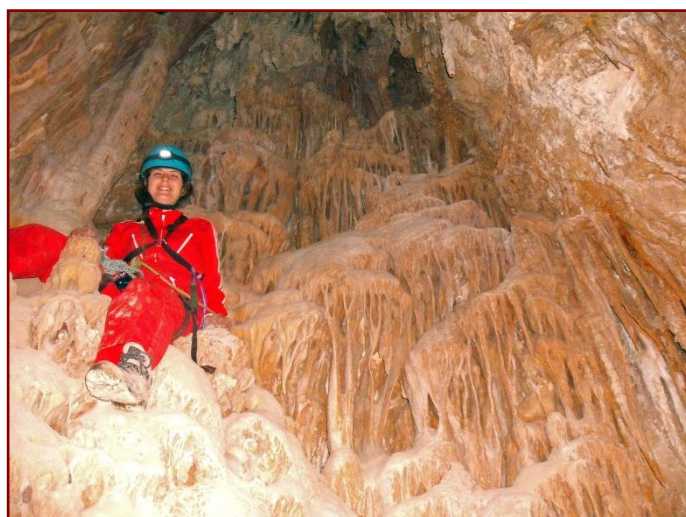

SIMA DE LAS CABRAS:

FEDERACIÓN DE ESPELEOLOGÍA
DE LA REGIÓN DE MURCIA

CLUB GRUPO VÉRTIGO

NIF G-73612012

C/ Carril de Melgar · Nº 5B · CP 30011 · Murcia
Contacto: 652625699 · club@grupovertigo.es

Federación de Montañismo de la Región de Murcia