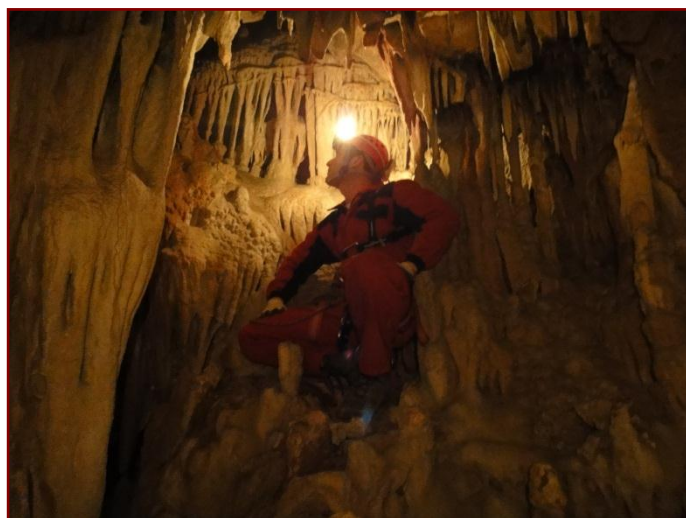

SIMA DE LAS CABRAS:

FEDERACIÓN DE ESPELEOLOGÍA
DE LA REGIÓN DE MURCIA

CLUB GRUPO VÉRTIGO

NIF G-73612012

C/ Carril de Melgar · Nº 5B · CP 30011 · Murcia
Contacto: 652625699 · club@grupovertigo.es

Federación de Montañismo de la Región de Murcia