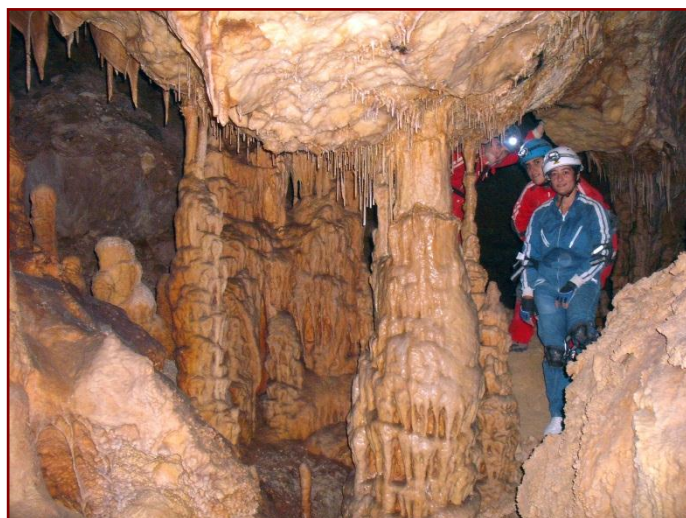

SIMA DEL PULPO:

FEDERACIÓN DE ESPELEOLOGÍA
DE LA REGIÓN DE MURCIA

CLUB GRUPO VÉRTIGO

NIF G-73612012

C/ Carril de Melgar · Nº 5B · CP 30011 · Murcia
Contacto: 652625699 · club@grupovertigo.es

Federación de Montañismo de la Región de Murcia