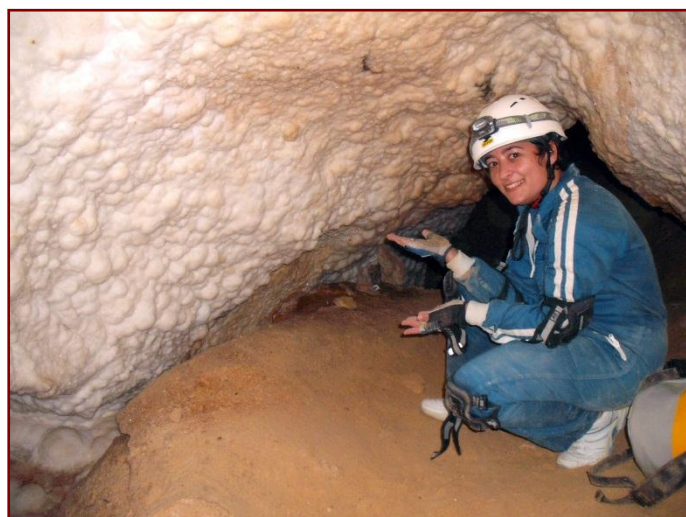

FEDERACIÓN DE ESPELEOLOGÍA
DE LA REGIÓN DE MURCIA

CLUB GRUPO VÉRTIGO

NIF G-73612012

C/ Carril de Melgar · Nº 5B · CP 30011 · Murcia
Contacto: 652625699 · club@grupovertigo.es

Federación de Montañismo de la Región de Murcia