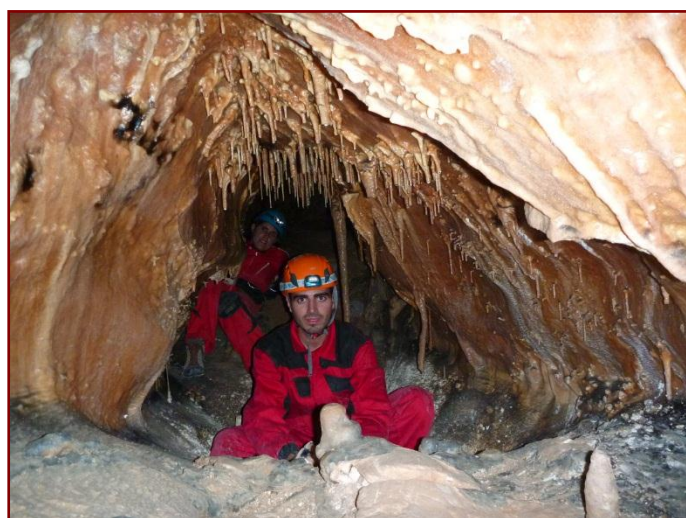

FEDERACIÓN DE ESPELEOLOGÍA
DE LA REGIÓN DE MURCIA

CLUB GRUPO VÉRTIGO

NIF G-73612012

C/ Carril de Melgar · Nº 5B · CP 30011 · Murcia
Contacto: 652625699 · club@grupovertigo.es

Federación de Montañismo de la Región de Murcia