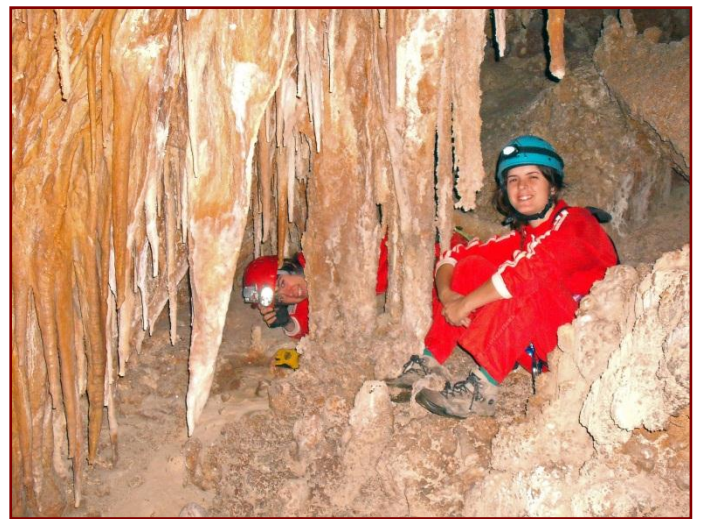

FEDERACIÓN DE ESPELEOLOGÍA
DE LA REGIÓN DE MURCIA

CLUB GRUPO VÉRTIGO

NIF G-73612012

C/ Carril de Melgar · Nº 5B · CP 30011 · Murcia
Contacto: 652625699 · club@grupovertigo.es

Federación de Montañismo de la Región de Murcia